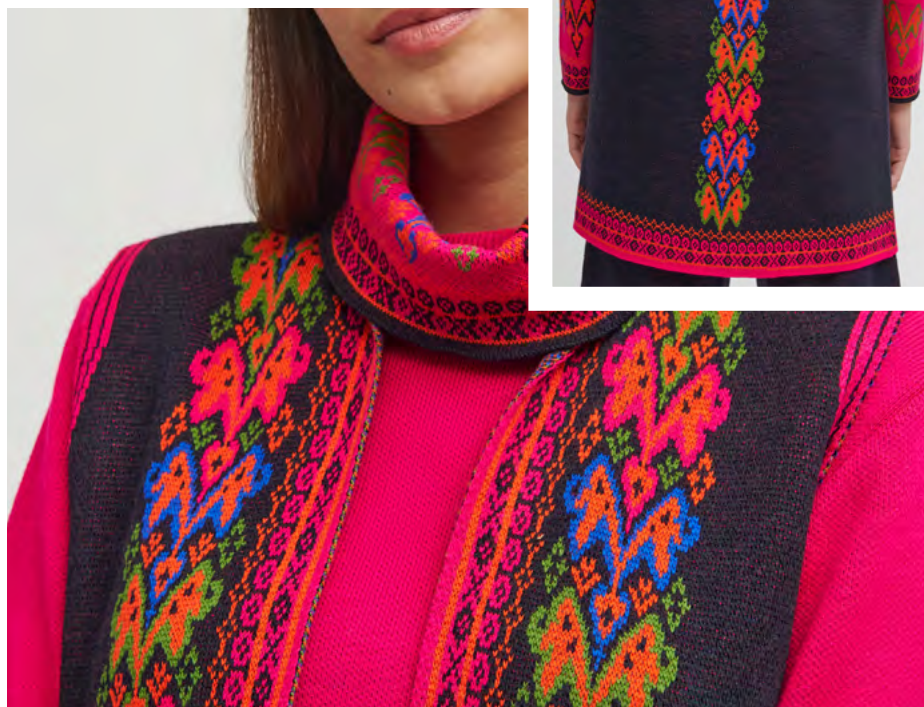

Sweater
Palacios

Trousers
Henares