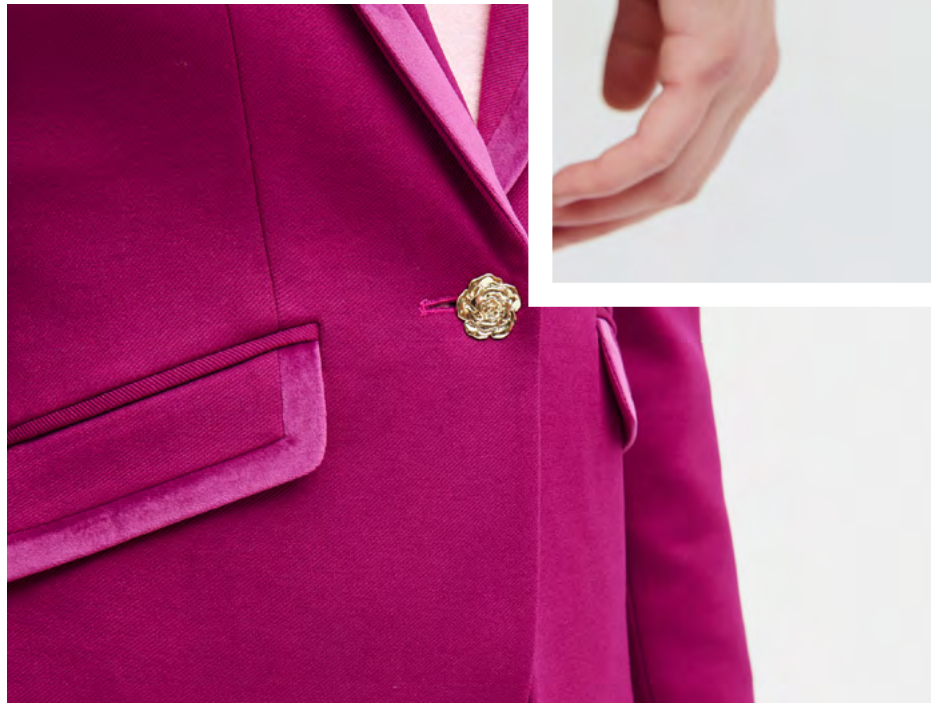

BARLOCCHÉ AUTUMN/WINTER24

**VOLGA**  
37238110

off-white | **magenta**  
duck blue | black

**Trousers**  
Olite — magenta

**ZARAGOZA**  
3723923

purple

BARLOCHE AUTUMNWINTER24

**Trousers**  
Olite — magenta