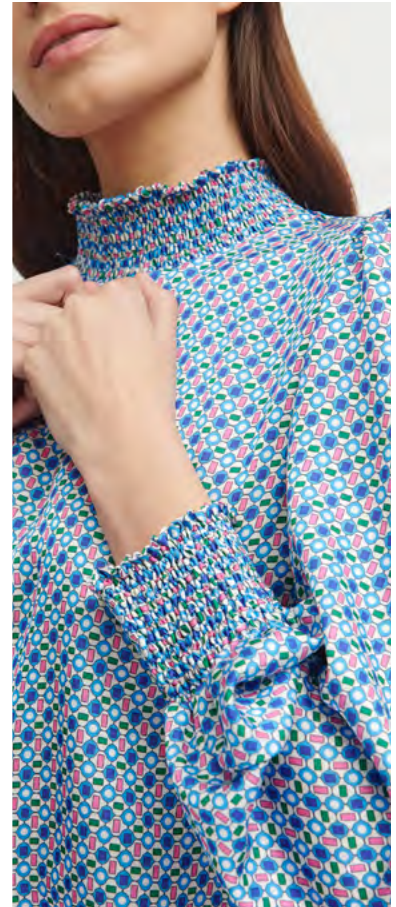

white

BARLOCHE AUTUMNWINTER24

**Skirt**

Estepona — black

**DIYA**  
3716314

blue

**DIYA-R**  
3754114  
(round neck)

**Trousers**  
Congo — blue