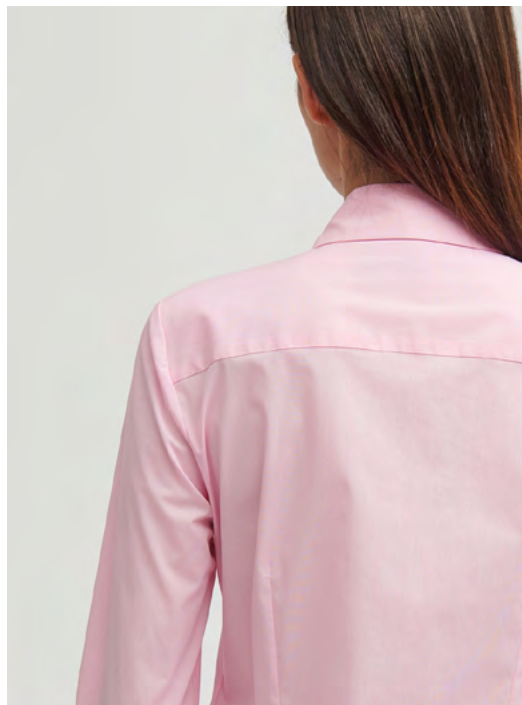

Trousers
Teide — pink