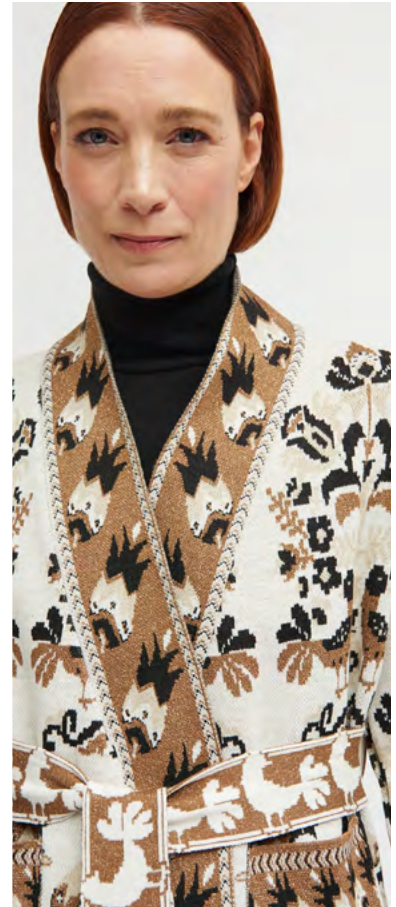

PINEDA
3748607

beige | black

Sweater
Mirlo — black

Trousers
Cadiz — black