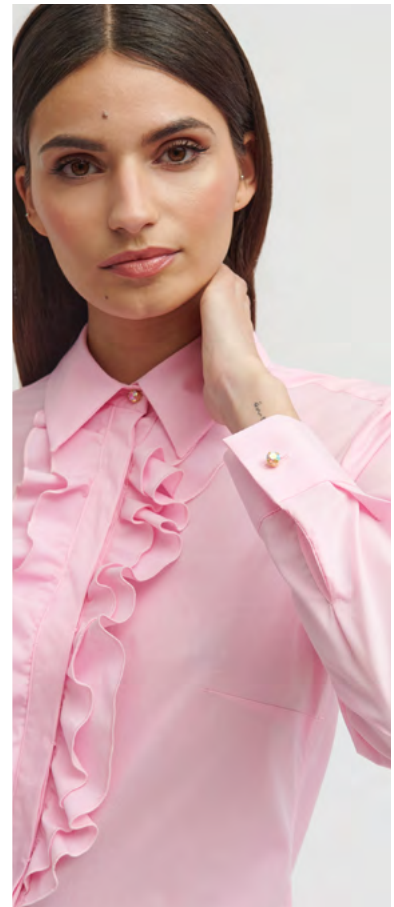

**Trousers**  
Aledo — off-white

**MALLORCA**  
3717201

white

**Trousers**  
Denali

BARLOCHE AUTUMN WINTER 24

**MANTIS**  
3718909

white | **pink** | light blue

**MANTIS-2**  
*(without frill)*